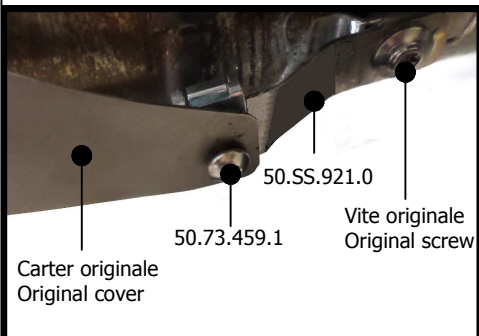

APPLICAZIONI / APPLICATIONS

CODICE / CODE	TUBO / PIPE	SILENZIATORE / MUFFLER	FASCETTA / CLAMP
74.B.026.LX2	INOX / ST. STEEL	INOX / ST. STEEL	INOX / ST. STEEL