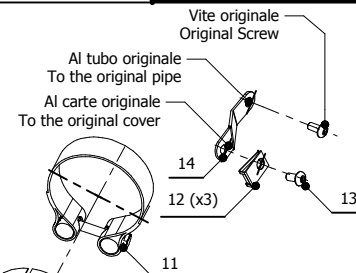

ELENCO PARTI / PARTS LIST

#	QTÀ / QTY	DESCRIZIONE / DESCRIPTION	CODICE / CODE
1	1	DB killer / DB killer	50.DK.067.0
2	1	Silenziatore / Muffler	OVAL
3	1	Gomma per staffa / Rubber protection	50.73.041.1
4	1	Staffa / Bracket	50.SS.002.0
5	1	Vite M8x30 / Screw M8x30	50.73.219.1
6	1	Rondella alluminio / Aluminium washer	50.73.291.1
7	2	Dado M8 flangiato / Flanged nut M8	50.73.393.1
8	1	Staffa / Bracket	50.SS.920.0
9	1	Fascetta / Pipe clamp	50.73.779.0
10	1	Tubo di raccordo / Link pipe	9773B026SE
11	1	Fascetta Ø 64/67 mm / Pipe clamp Ø 64/67 mm	50.FA.011.1
12	3	Dado rapido M5 / M5 Cage nut	50.73.674.1
13	1	Vite M5 x 8 / Screw M5 x 8	50.73.459.1
14	1	Staffa / Bracket	50.SS.921.0
15	1	Tubo in gomma per molla / Rubber pipe for spring	50.73.049.0
16	1	Molla media / Middle spring	50.73.359.1

OPTIONAL PARTS
B.026.C1 - NO KAT PIPE

APPLICAZIONI / APPLICATIONS

CODICE / CODE	TUBO / PIPE	SILENZIATORE / MUFFLER	FASCETTA / CLAMP
74.B.026.LX2	INOX / ST. STEEL	INOX / ST. STEEL	INOX / ST. STEEL

**CERTIFICATO DI OMOLOGAZIONE
HOMOLOGATION CERTIFICATE
ABE-BESCHEINIGUNG
CERTIFICAT D'HOMOLOGATION**