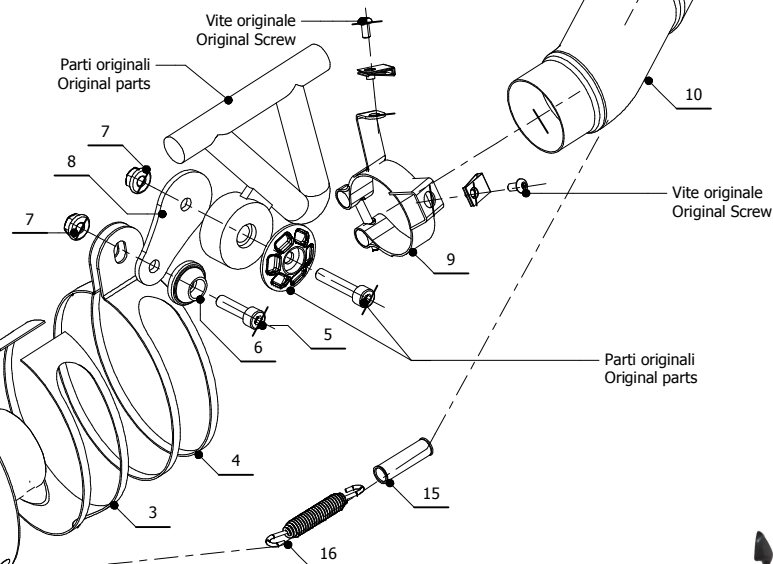

ELENCO PARTI / PARTS LIST

#	QTÀ / QTY	DESCRIZIONE / DESCRIPTION	CODICE / CODE
1	1	DB killer / DB killer	50.DK.067.0
2	1	Silenziatore / Muffler	OVAL
3	1	Gomma per staffa / Rubber protection	50.73.041.1
4	1	Staffa / Bracket	50.SS.002.0
5	1	Vite M8x30 / Screw M8x30	50.73.219.1
6	1	Rondella alluminio / Aluminium washer	50.73.291.1
7	2	Dado M8 flangiato / Flanged nut M8	50.73.393.1
8	1	Staffa / Bracket	50.SS.920.0
9	1	Fascetta / Pipe clamp	50.73.779.0
10	1	Tubo di raccordo / Link pipe	9773B026SE
11	1	Fascetta Ø 64/67 mm / Pipe clamp Ø 64/67 mm	50.FA.011.1
12	3	Dado rapido M5 / M5 Cage nut	50.73.674.1
13	1	Vite M5 x 8 / Screw M5 x 8	50.73.459.1
14	1	Staffa / Bracket	50.SS.921.0
15	1	Tubo in gomma per molla / Rubber pipe for spring	50.73.049.0
16	1	Molla media / Middle spring	50.73.359.1

OPTIONAL PARTS
B.026.C1 - NO KAT PIPE

APPLICAZIONI / APPLICATIONS

CODICE / CODE	TUBO / PIPE	SILENZIATORE / MUFFLER	FASCETTA / CLAMP
74.B.026.LX2	INOX / ST. STEEL	INOX / ST. STEEL	INOX / ST. STEEL

**CERTIFICATO DI OMOLOGAZIONE
HOMOLOGATION CERTIFICATE
ABE-BESCHEINIGUNG
CERTIFICAT D'HOMOLOGATION**